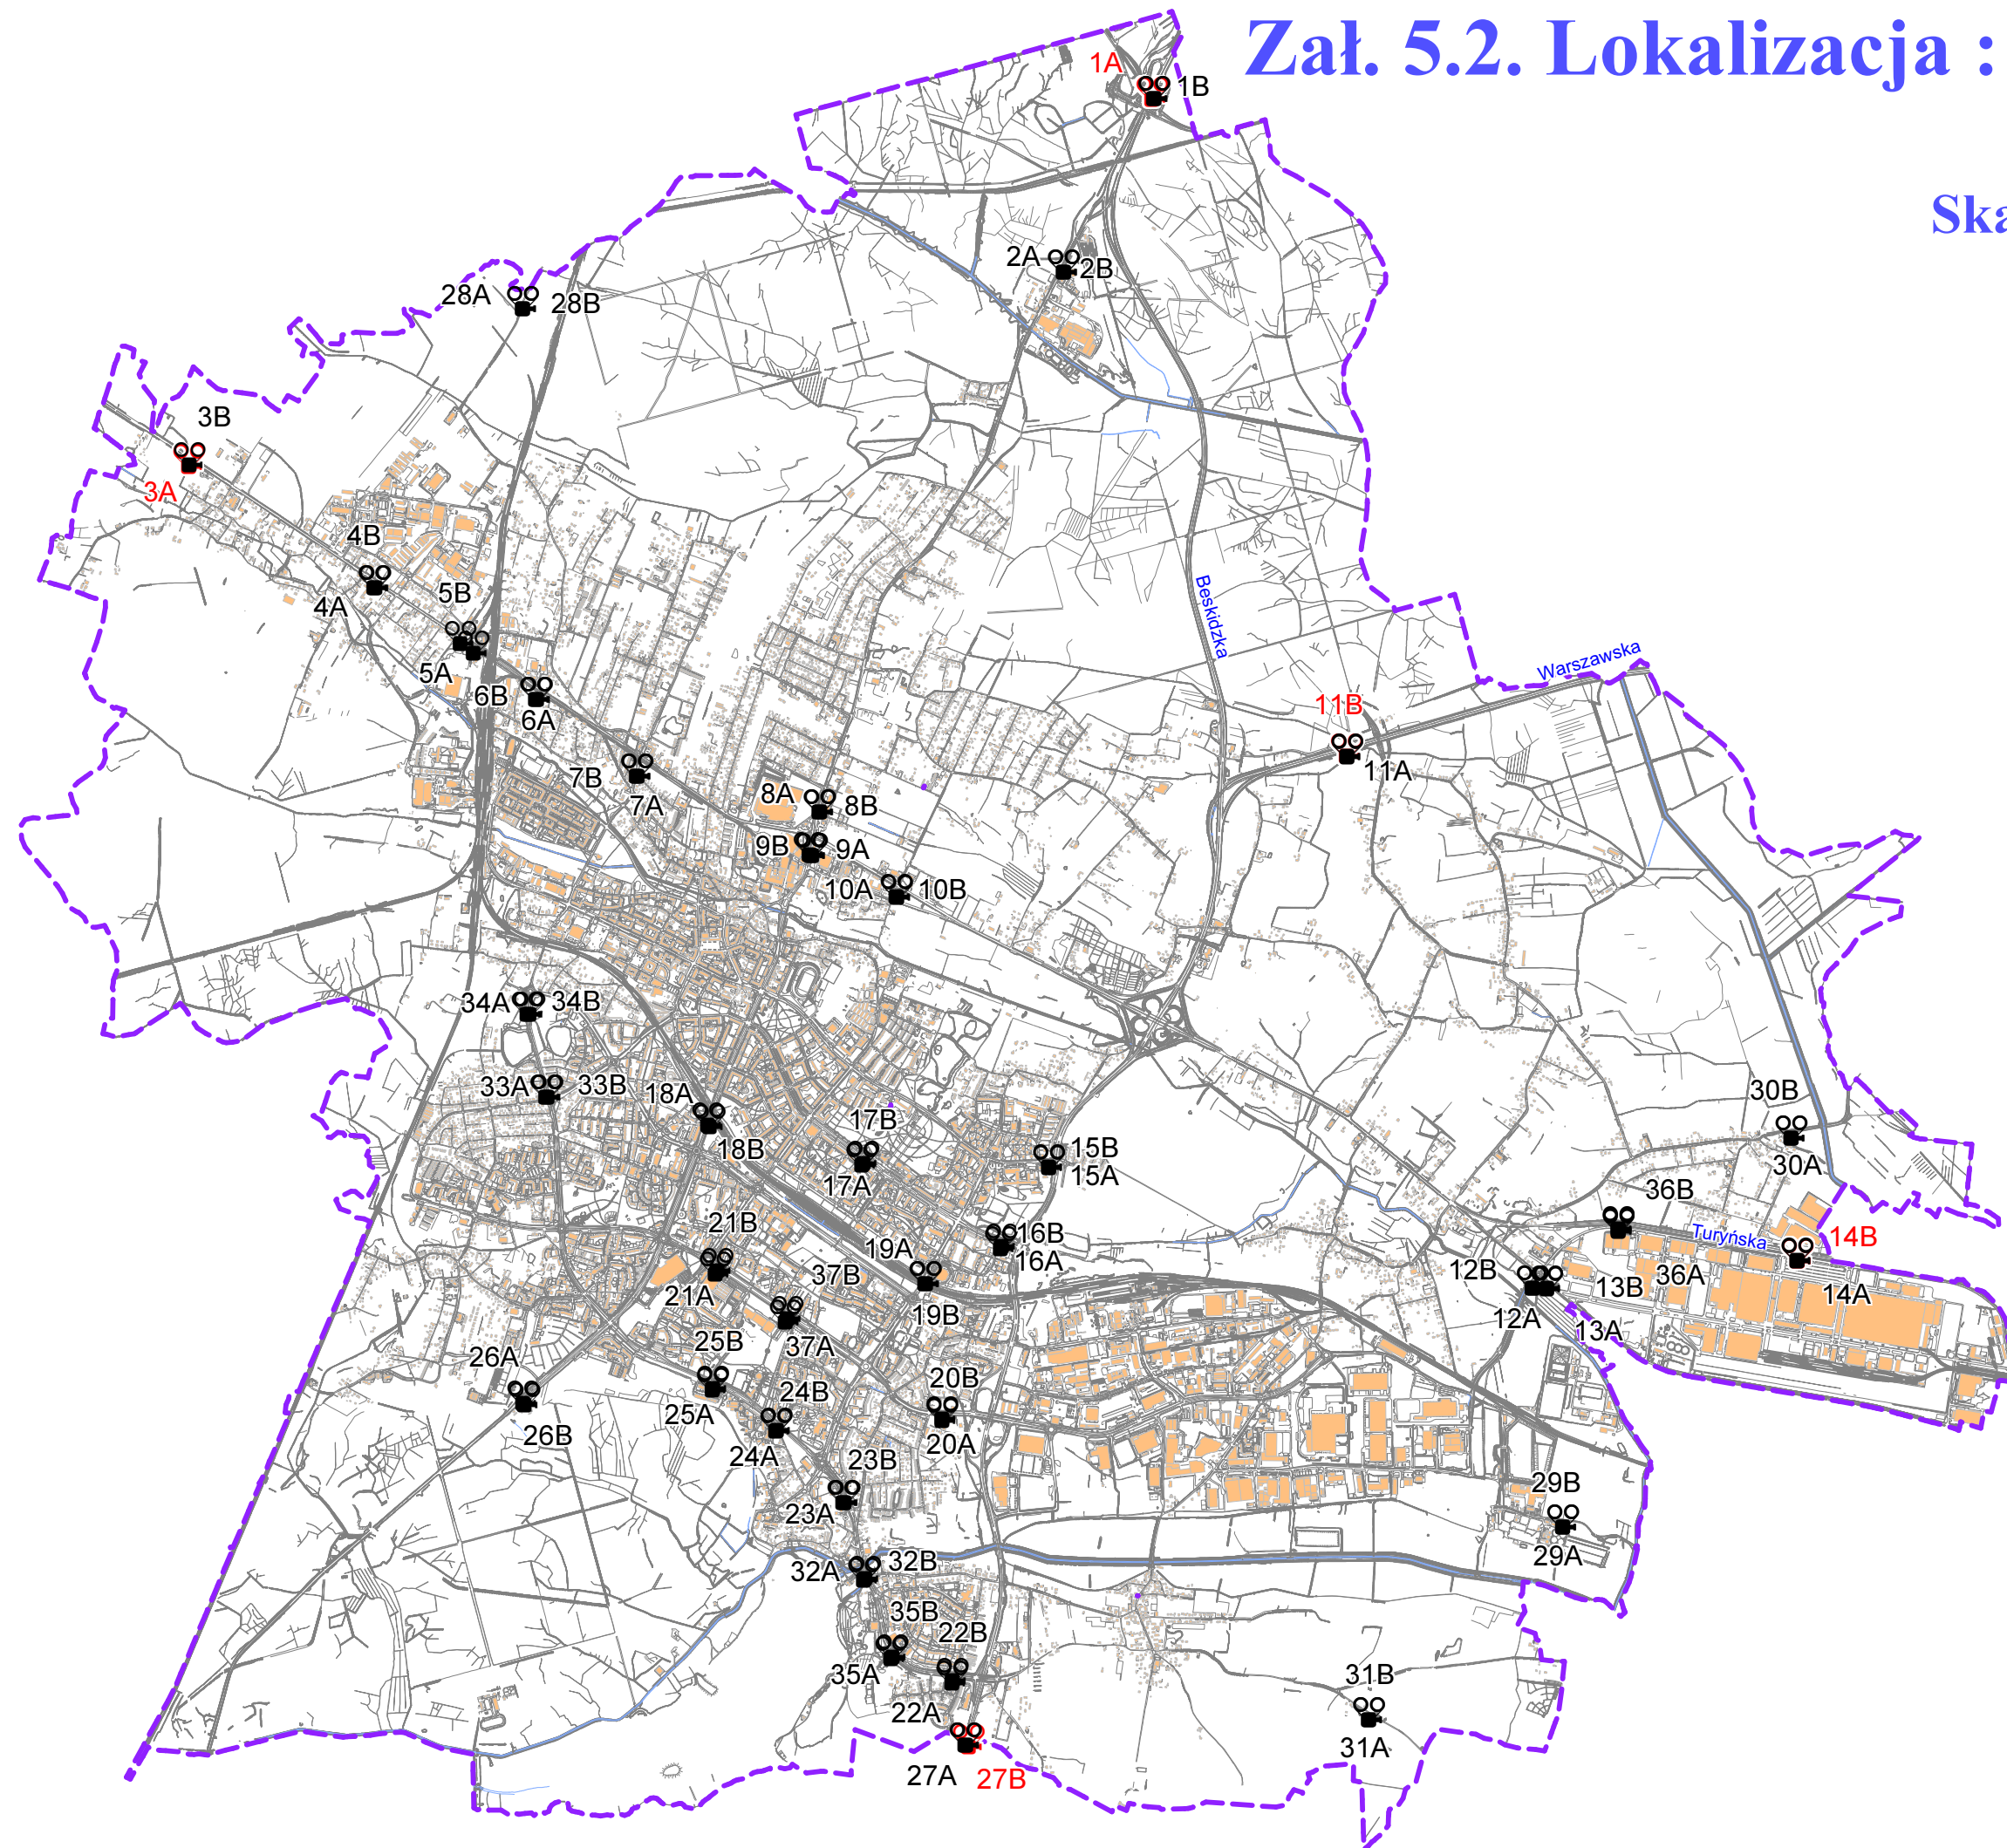

Zał. 5.2. Lokalizacja : Kamer ANPR

Skala 1 : 40 000

Zał. 5.2.

ANPR
Kamery wchodzące w skład stacji dodatkowych

 Nr stacji pomiarowej ANPR

ANPR (WIM)
Kamery wchodzące w skład stacji WIM

 Nr stacji pomiarowej ANPR