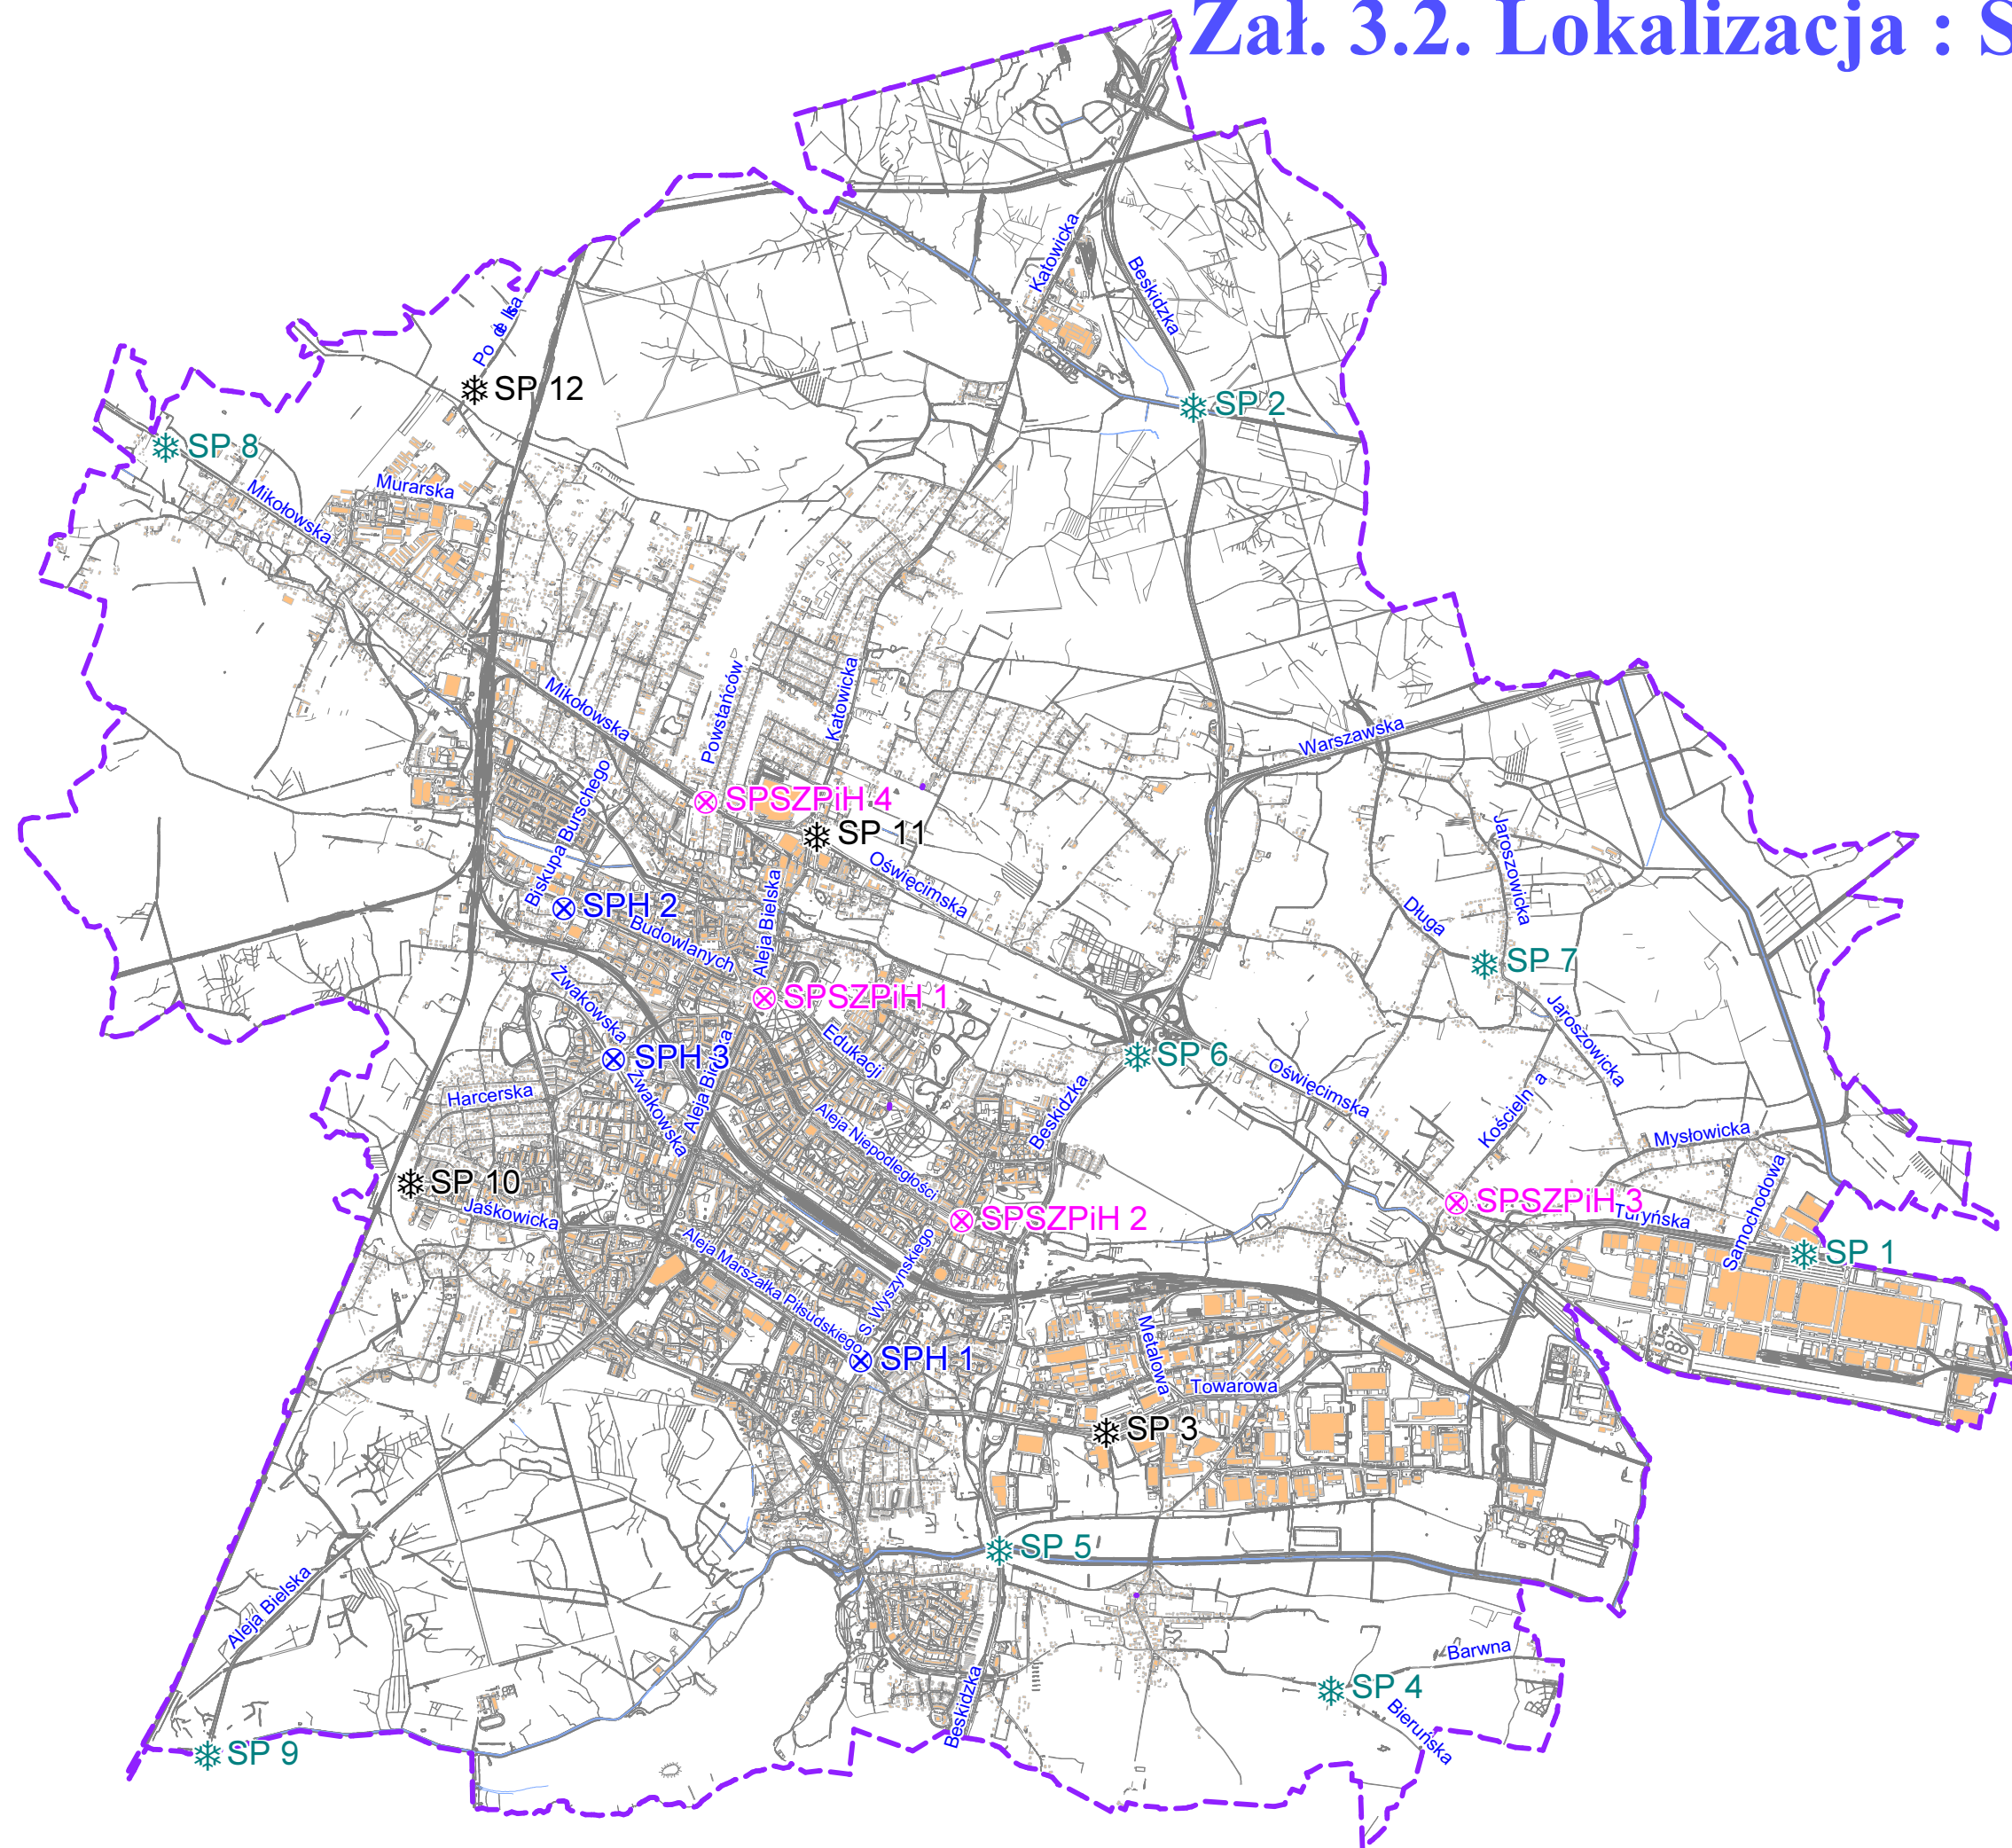

Zał. 3.2. Lokalizacja : SP, SPSZPiH, SPH

Skala 1 : 40 000

Stacja Pogodowa
Stacja pogodowa w pełnym wyposażeniu
* Point

Stacja Pogodowa mini
Stacja pogodowa o minimalnym wyposażeniu
* Point

SPSZPiH
Stacja Pomiarowa Stężenia Zanieczyszczenia Powietrza i Hałasu
⊗ SPSZPiH...