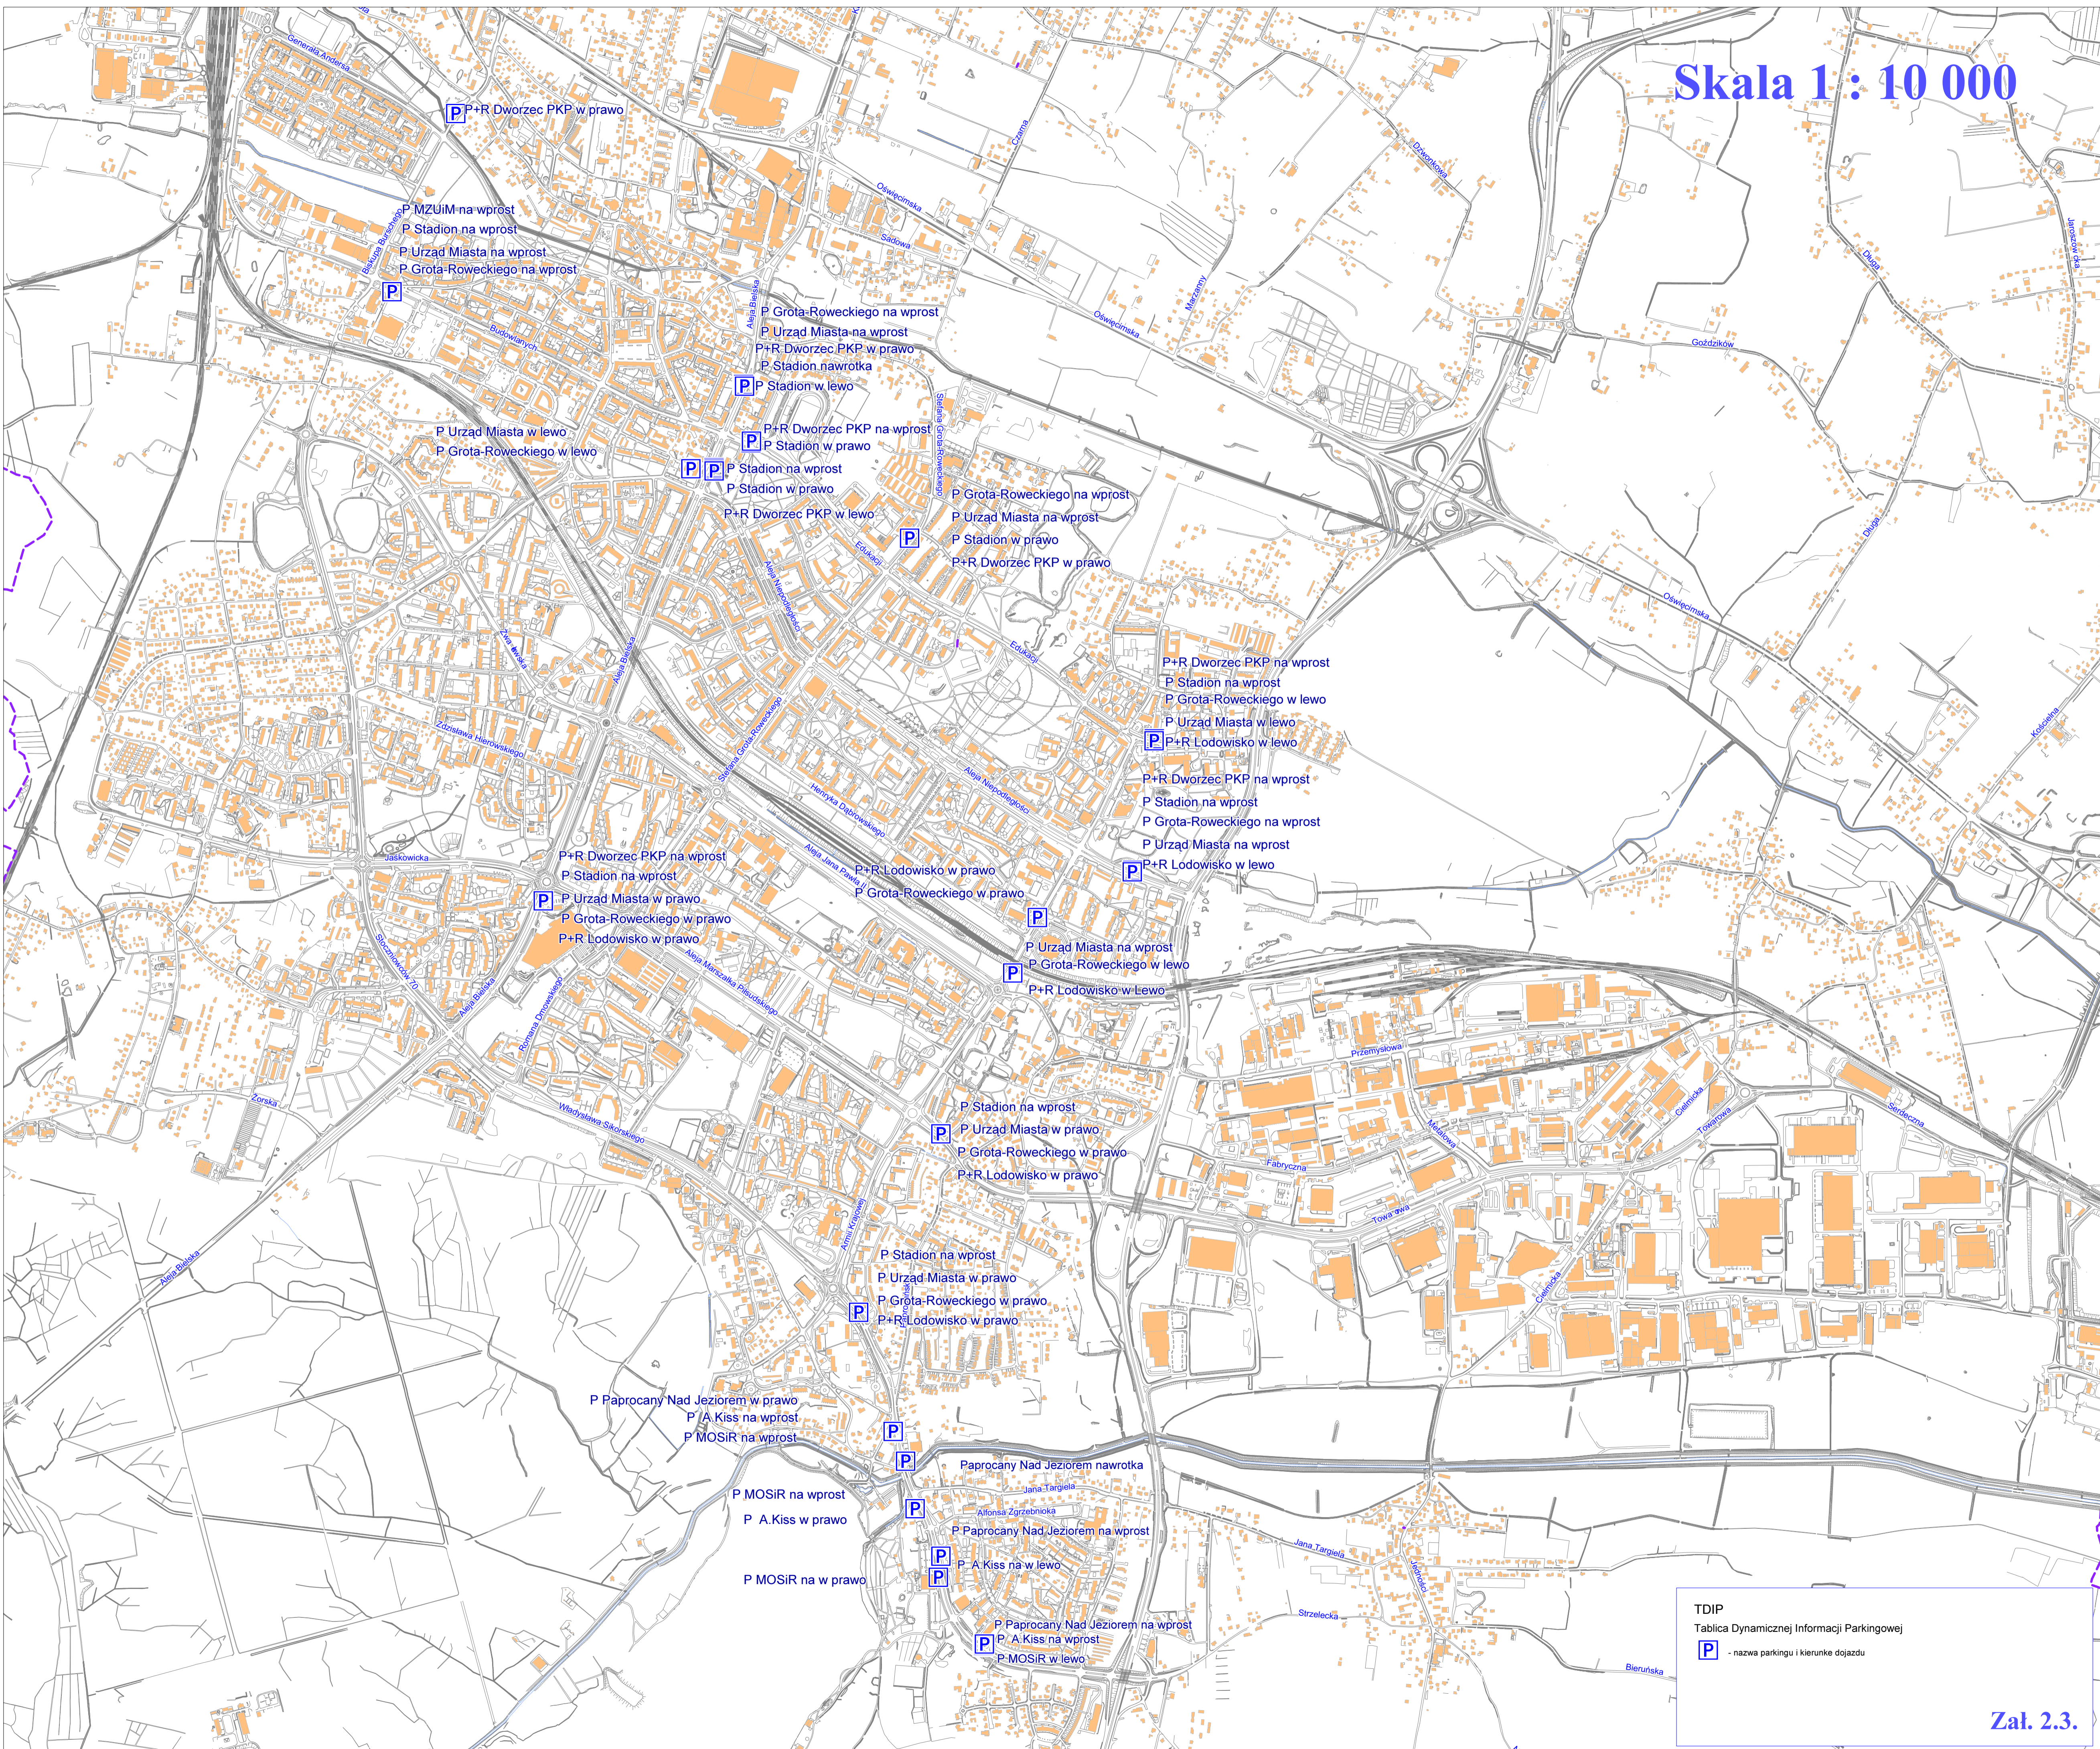

Załącznik 2.3. Lokalizacja tablic TDIP

Skala 1 : 10 000

TDIP
Tablica Dynamicznej Informacji Parkingowej
[P] - nazwa parkingu i kierunku dojazdu