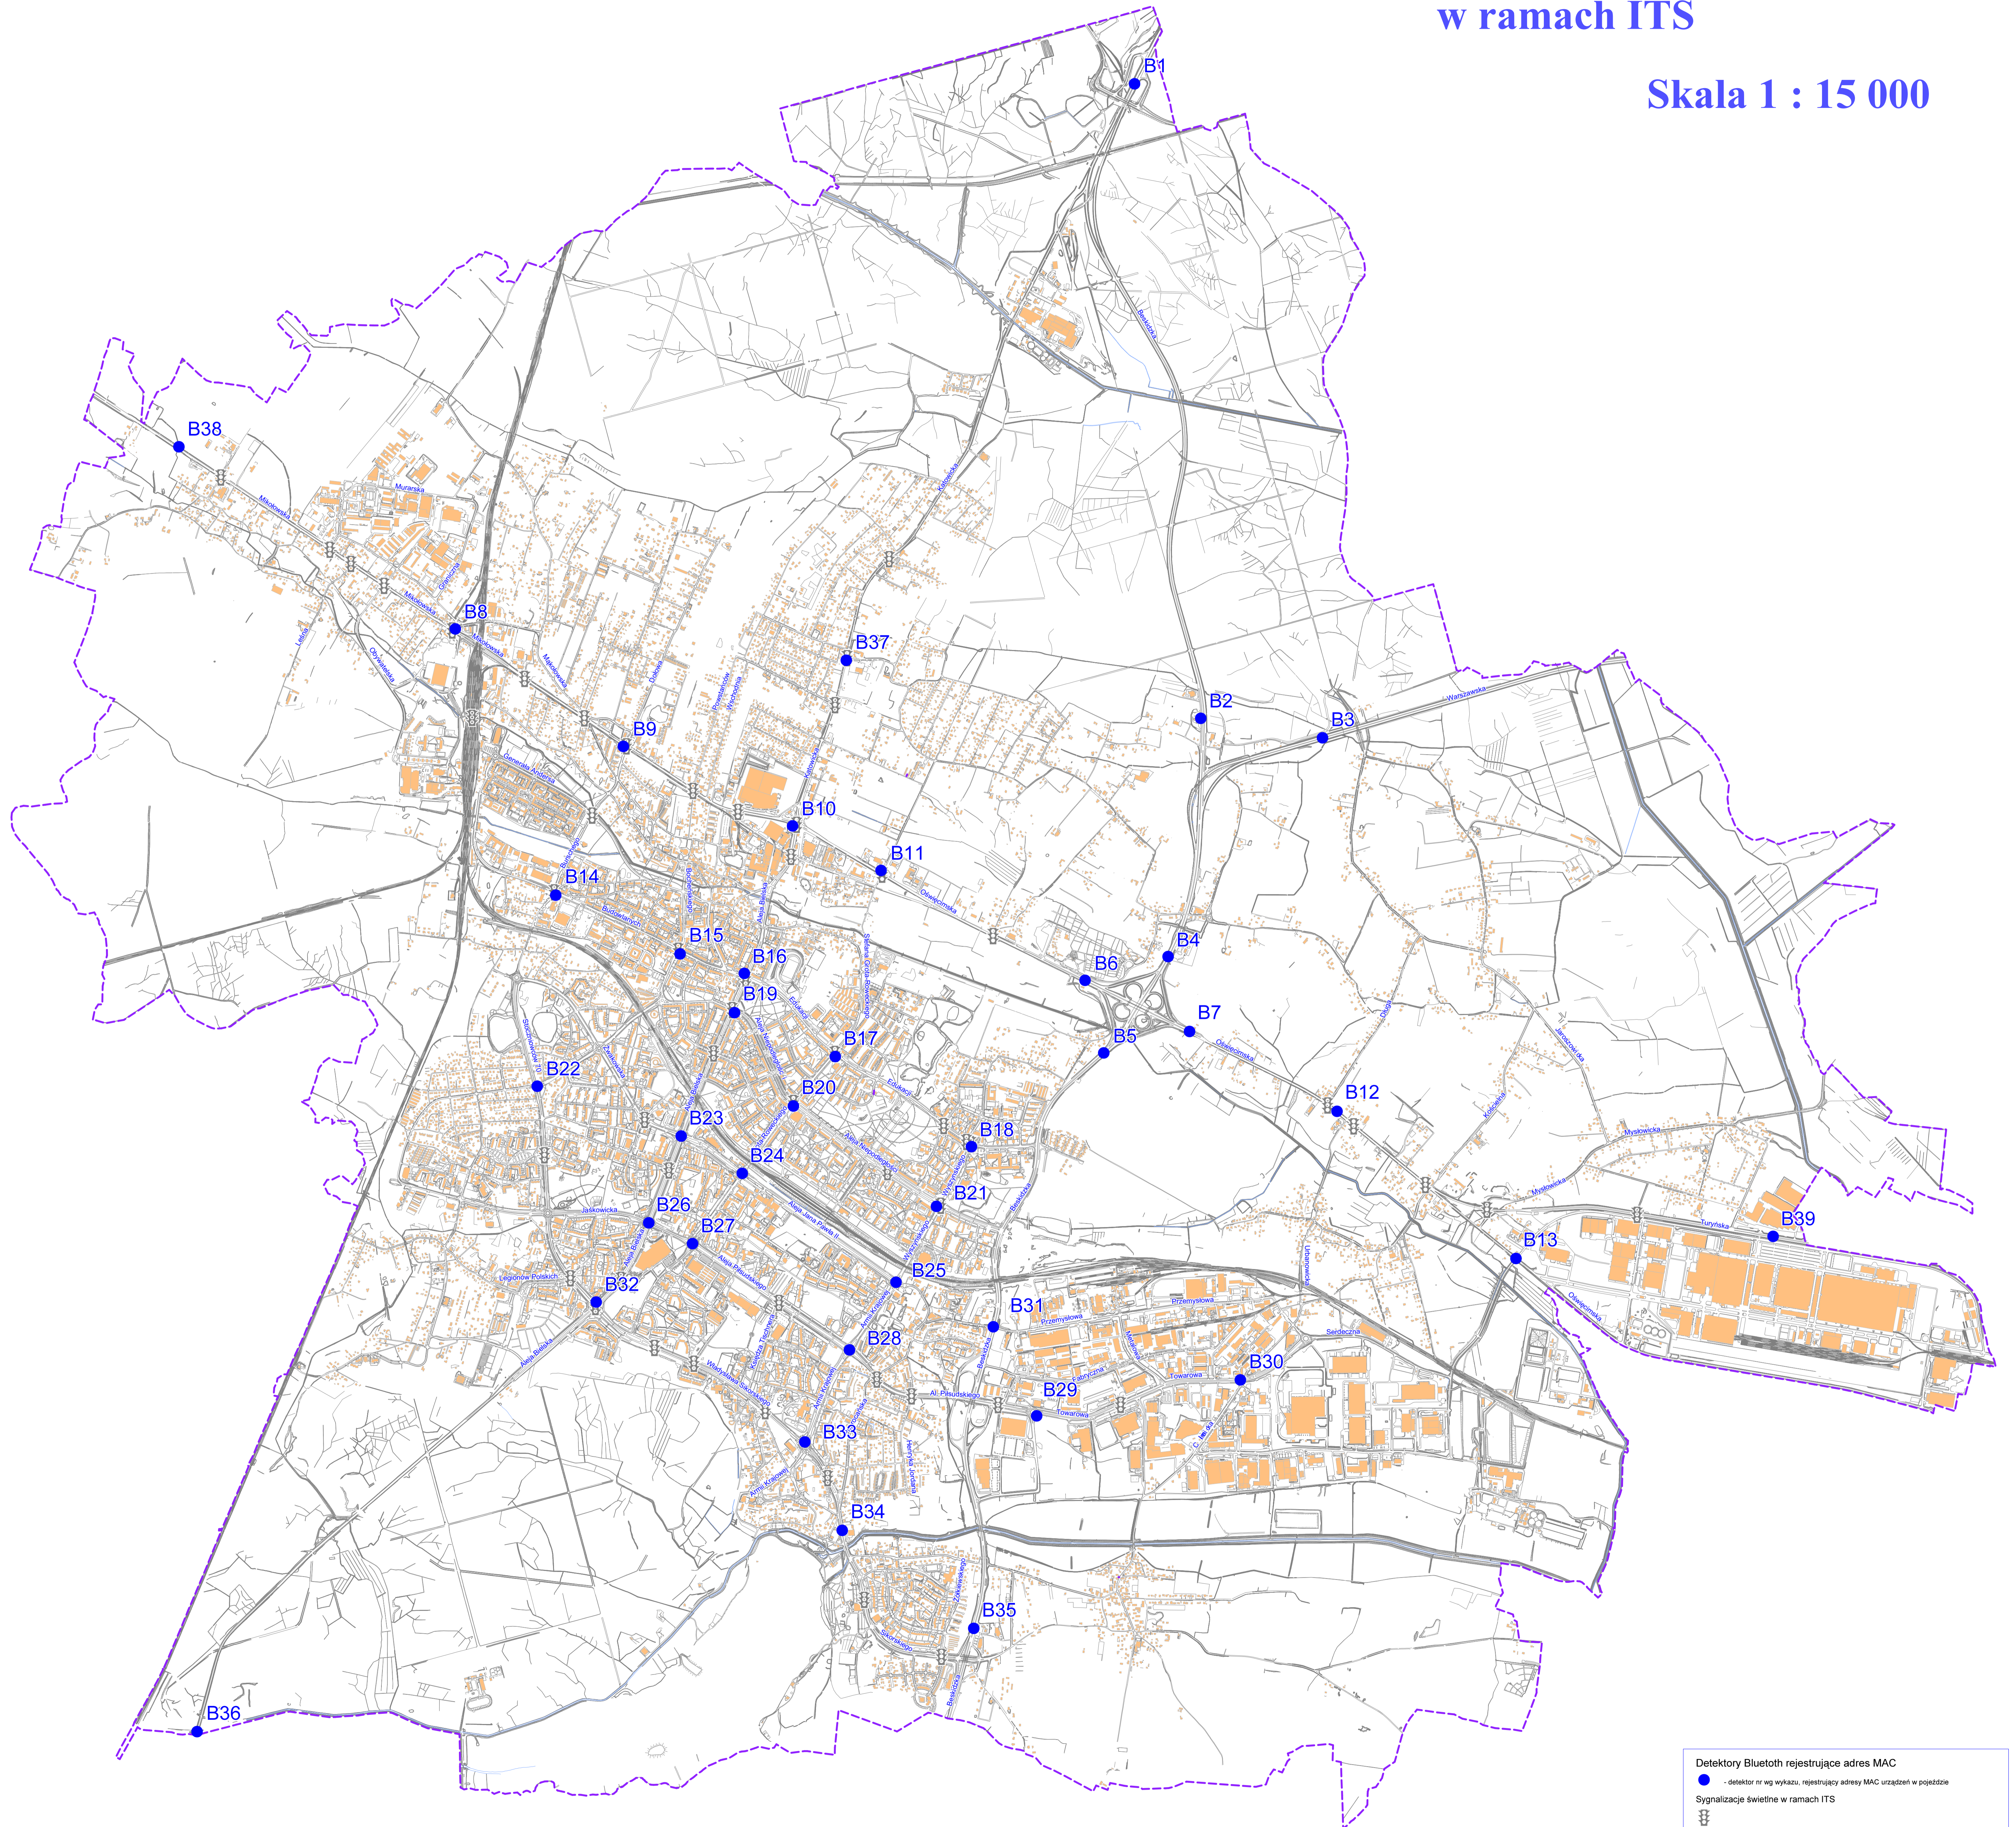

Zał. 6.2. Lokalizacja detektorów Bluetooth w ramach ITS

Skala 1 : 15 000

Detektory Bluetooth rejestrujące adres MAC

- - detektor nr wg wykazu, rejestrujący adresy MAC urządzeń w pojeździe

Sygnalizacje świetlne w ramach ITS